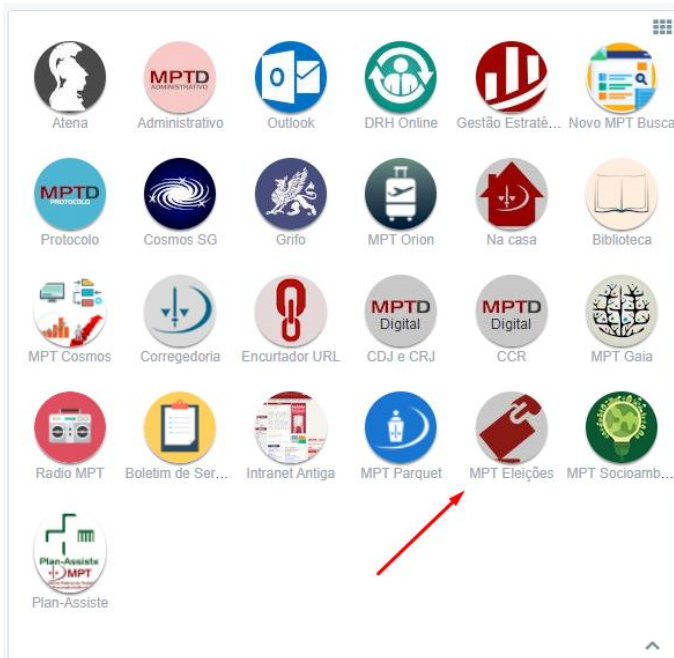

4. Após clicar no ícone do sistema de Eleições o usuário será direcionado para o Sistema de Eleições.
2. Entre com login e senha da rede (nome.sobrenome):

A captura de tela mostra a interface de login do 'SISTEMA MPT ELEIÇÕES'. No topo, há um ícone de uma chave em um cadeado vermelho. Abaixo, há um campo de texto com o nome de usuário 'silvio.assis' e um campo de senha com pontos e um ícone de olho para alternar a visibilidade. Um botão vermelho com o texto 'Entrar' e um ícone de lupa está na base.

2.2 Acesso dentro da rede do MPT

Na sua estação de trabalho, acesse o link <https://mpteleicoes.mpt.mp.br> por meio dos navegadores Web (Firefox, Google Chrome, Safari).

O acesso também pode ser realizado pelo link disponível na **Intranet**, conforme figura abaixo:

Ao acessar o link <https://mpteleicoes.mpt.mp.br> será solicitado o login e senha da rede. As credenciais de acesso são as mesmas utilizadas para acesso ao e-mail.